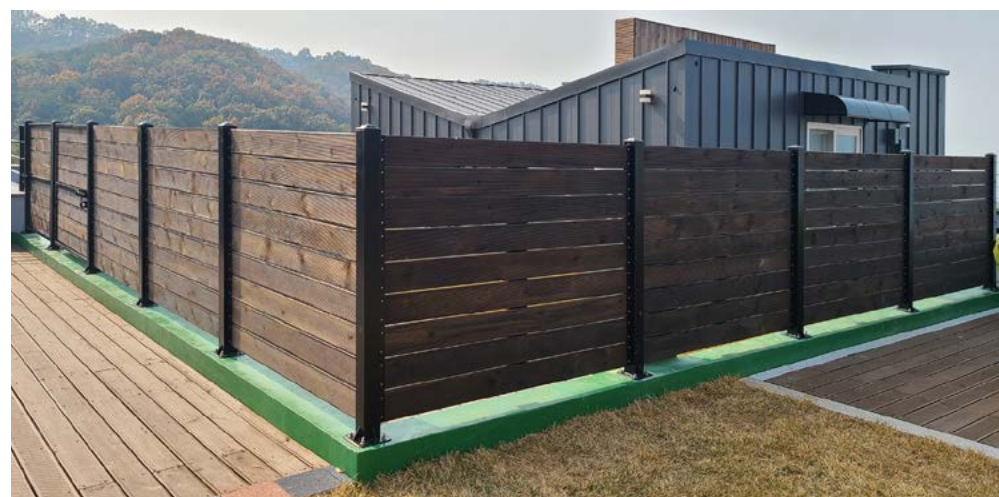

방부목재 가림막 A형(세로형) 외문 | H1200x1000

방부목재 가림막 B형(세로형) | H1200x2000

방부목재 가림막 B형(세로형) 외문 | H1200x1000

방부목재 가림막(가로형) 4짝접이문 | H1200x1500x1500x1500x1500

방부목재 가림막(가로형) | H2000x1880

방부목재 가림막(가로형) | H1200x1880

방부목재 가림막(가로형) | H900x1880