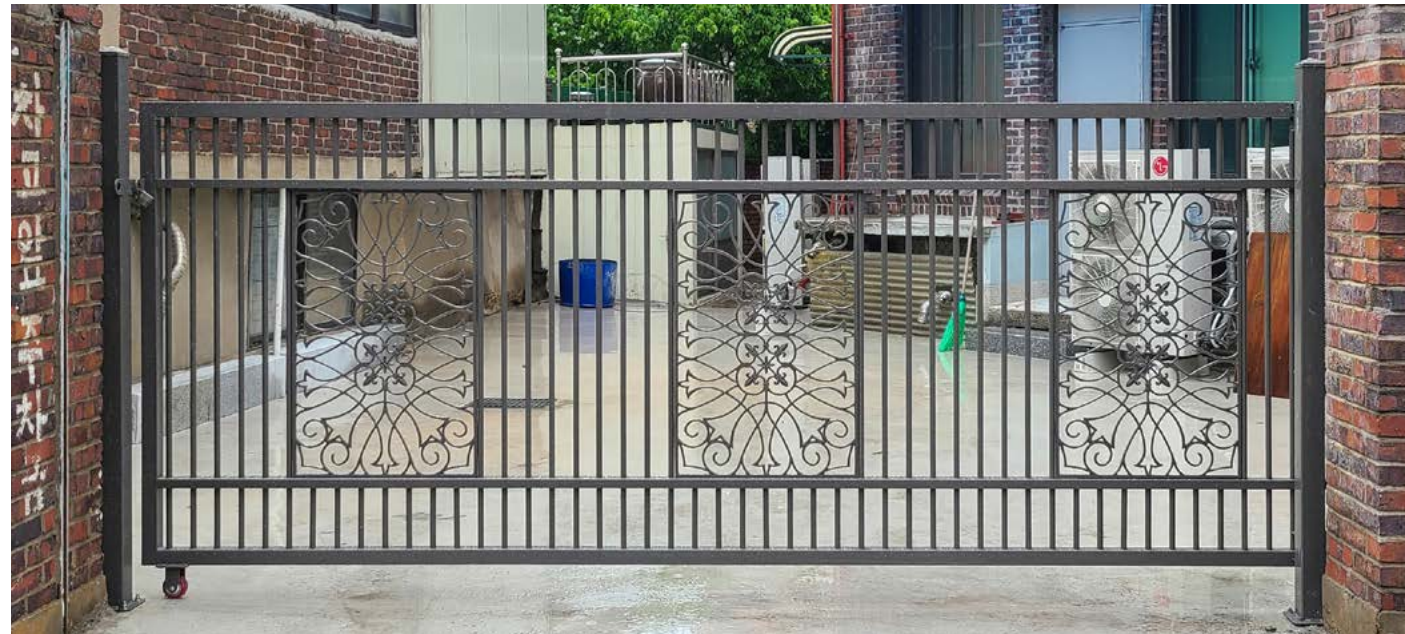

프리미아 슬라이딩 외문 | H1200x4500 (전동 부착형)

소나무 일자형 슬라이딩 쌍문 | H1500x4000x4000

난간+주물 부착형 슬라이딩 외문 | H1500x3500

난간형 슬라이딩 외문 | H1200x8000