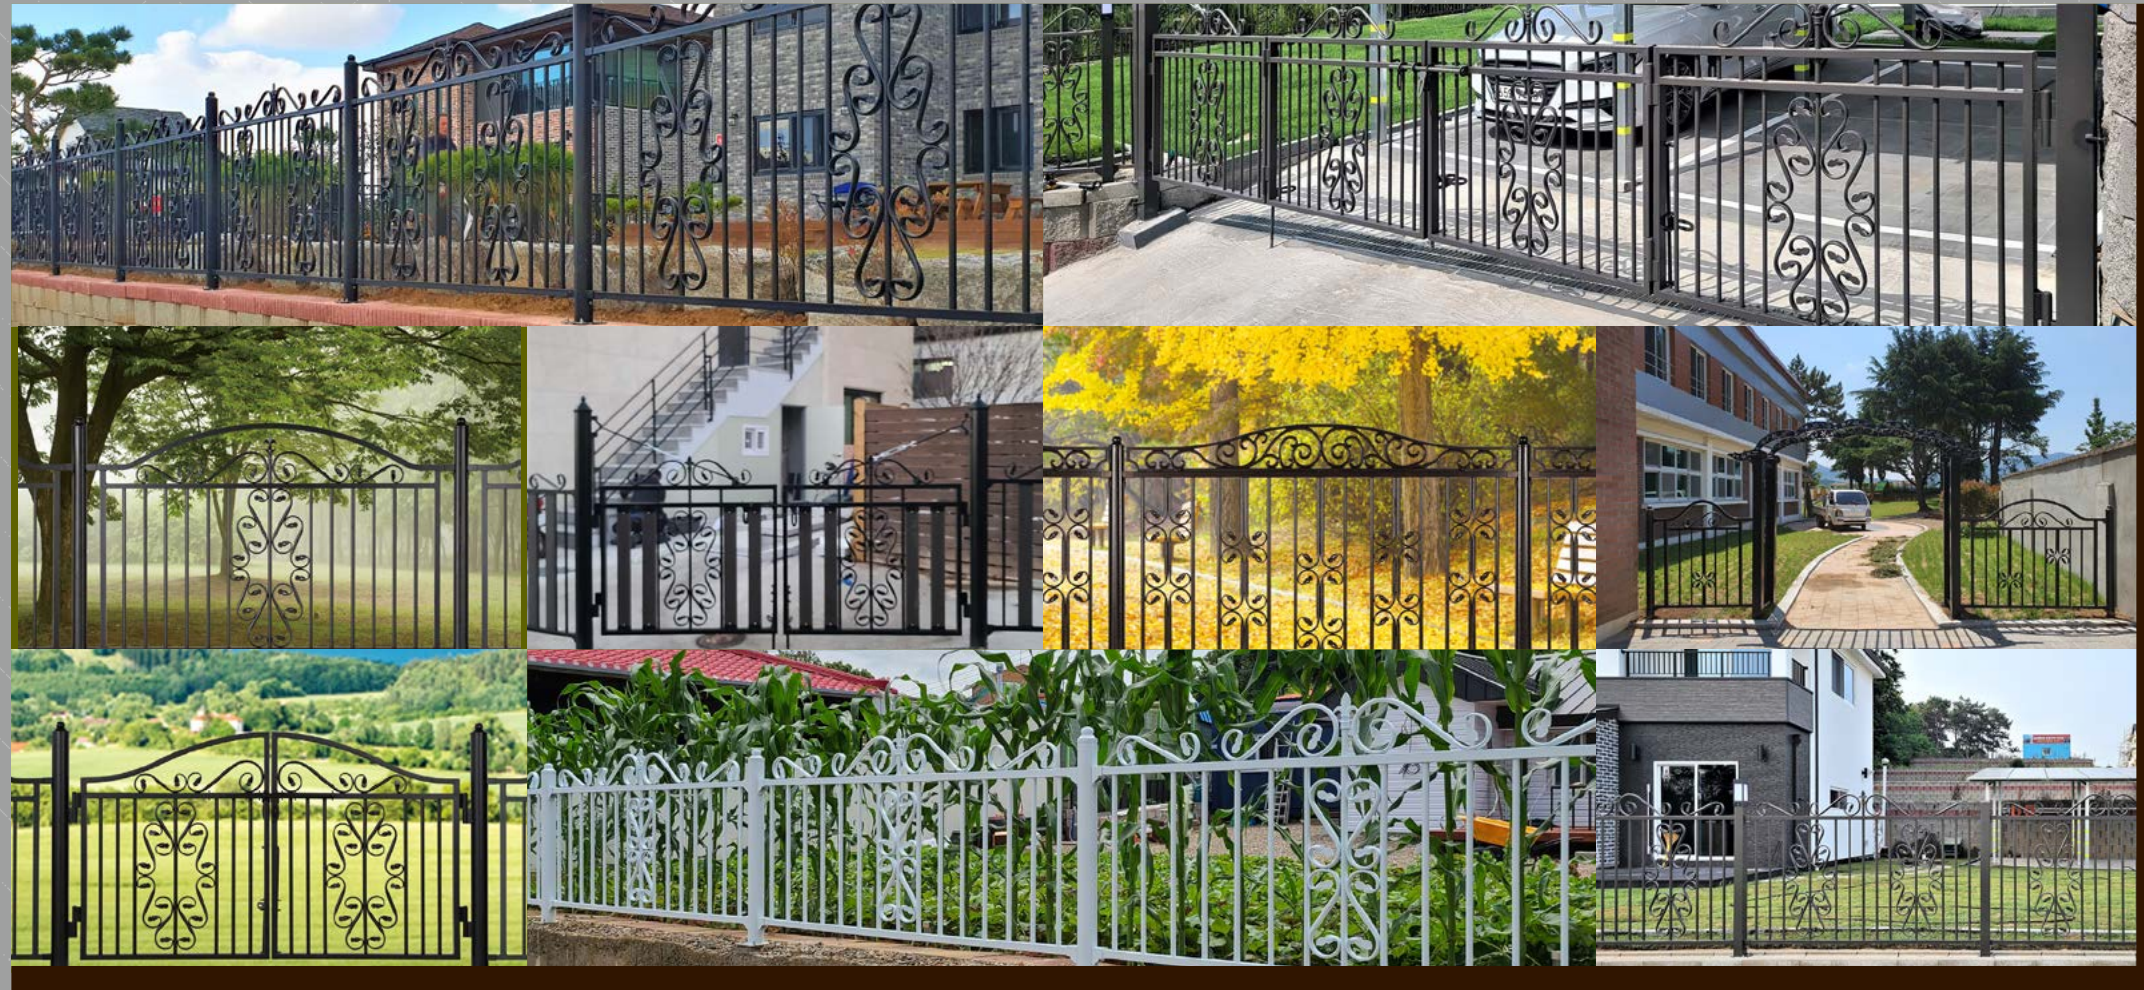

차페웬스 가림막 | H900x2000

방부목재 가림막(가로형) | H1500x1880

차페웬스 가림막 | H1200x2000