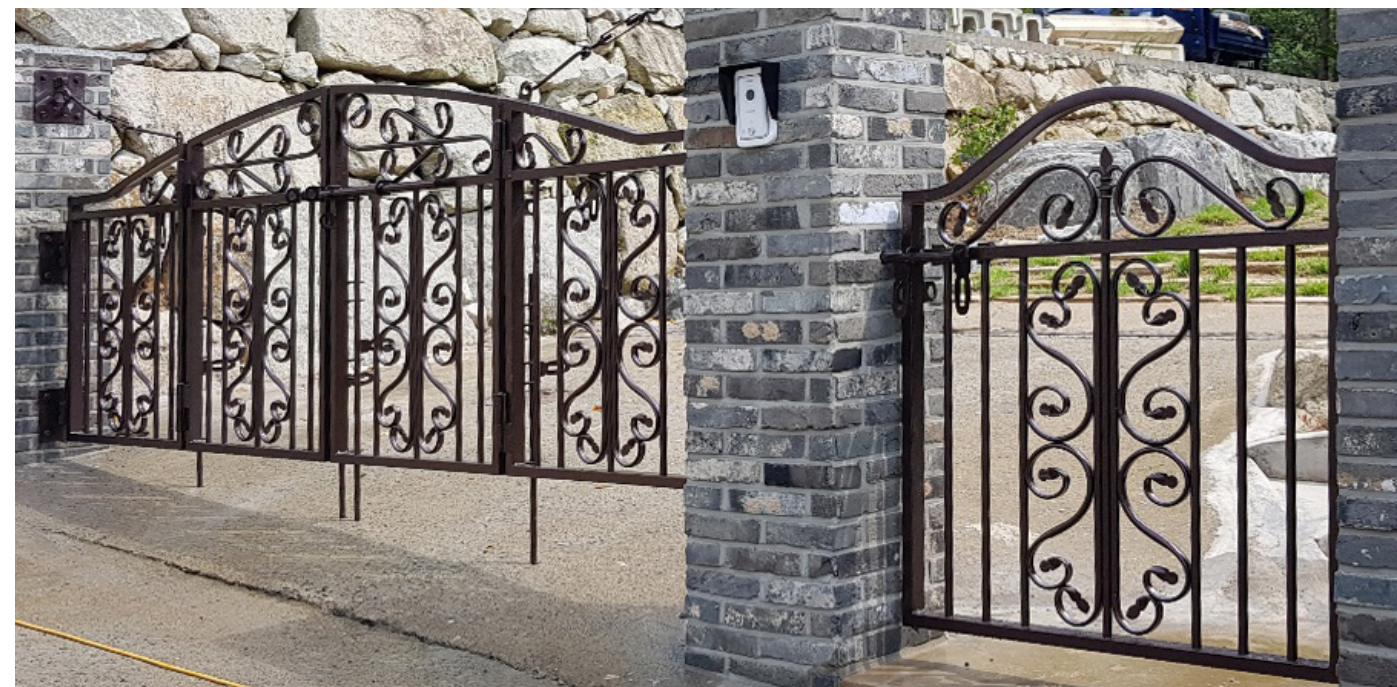

라벤더 난간 O형 | H1200x2000

라임 A형 | H1200x2000

라임 난간 O형 | H1200x2000

자수정 A형 4짝접이문 | H1200x4000 (방부목재)

자수정 클래식 4짝접이+외문 | H1200x1000x1000x1000x1000+1000

자수정 클래식 쌍문 | H1200x2000x2000

자수정 A형 4짝접이+외문 | H1200x5000 (합성목재)