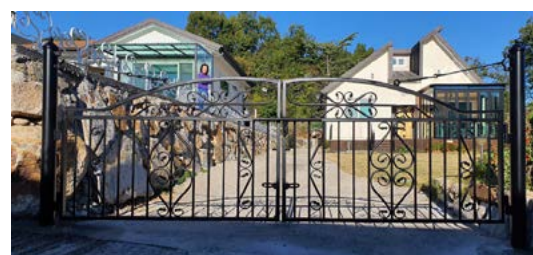

에메랄드 클래식 쌍문 | H1200x1000x1000

메이플 클래식 쌍문 | H1200x2000x2000

에메랄드 클래식 | H1200x2000

메이플 클래식 | H1200x1920 (조적용)

메이플 클래식 | H1200x2000

메이플 클래식 | H1200x2000

메이플 클래식 쌍문+외문 | H1200x2500x2500x1000

라임 클래식 | H1200x2000