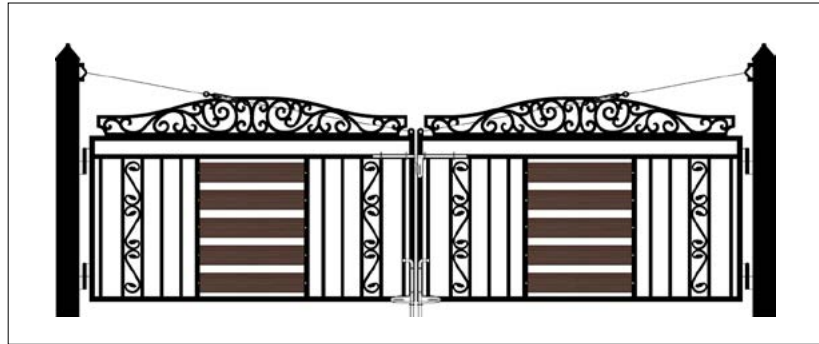

자수정 난간 O형 쌍문 | H1200x2000x2000

자수정 난간 O형 | H1200x1000

자수정 D형 쌍문 | H1200x2000x2000

자수정 D형 외문 | H1200x1000

물망초 A형 쌍문 | H1200x2000x2000

물망초 A형 외문 | H1200x1000

라벤더 A형 쌍문 | H1200x2000x2000

라벤더 A형 외문 | H1200x1000

물망초 B형 쌍문 | H1200x2000x2000

물망초 B형 외문 | H1200x1000

라벤더 B형 쌍문 | H1200x2000x2000

라벤더 B형 외문 | H1200x1000

프리지아 쌍문 | H1200x2000x2000

프리지아 외문 | H1200x1000

라벤더 C형 쌍문 | H1200x2000x2000

라벤더 C형 외문 | H1200x1000