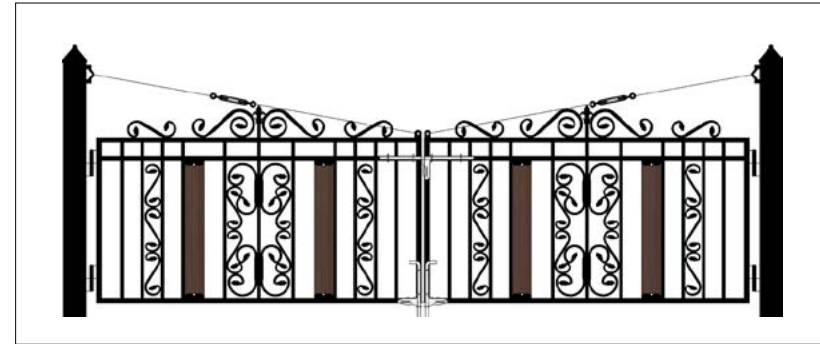

자수정 난간 O형 쌍문 | H1200x2000x2000

자수정 난간 O형 | H1200x1000

자수정 D형 쌍문 | H1200x2000x2000

자수정 D형 외문 | H1200x1000

물망초 A형 쌍문 | H1200x2000x2000

물망초 A형 외문 | H1200x1000

라벤더 A형 쌍문 | H1200x2000x2000

라벤더 A형 외문 | H1200x1000

물망초 B형 쌍문 | H1200x2000x2000

물망초 B형 외문 | H1200x1000

라벤더 B형 쌍문 | H1200x2000x2000

라벤더 B형 외문 | H1200x1000

프리지아 쌍문 | H1200x2000x2000

프리지아 외문 | H1200x1000

라벤더 C형 쌍문 | H1200x2000x2000

라벤더 C형 외문 | H1200x1000