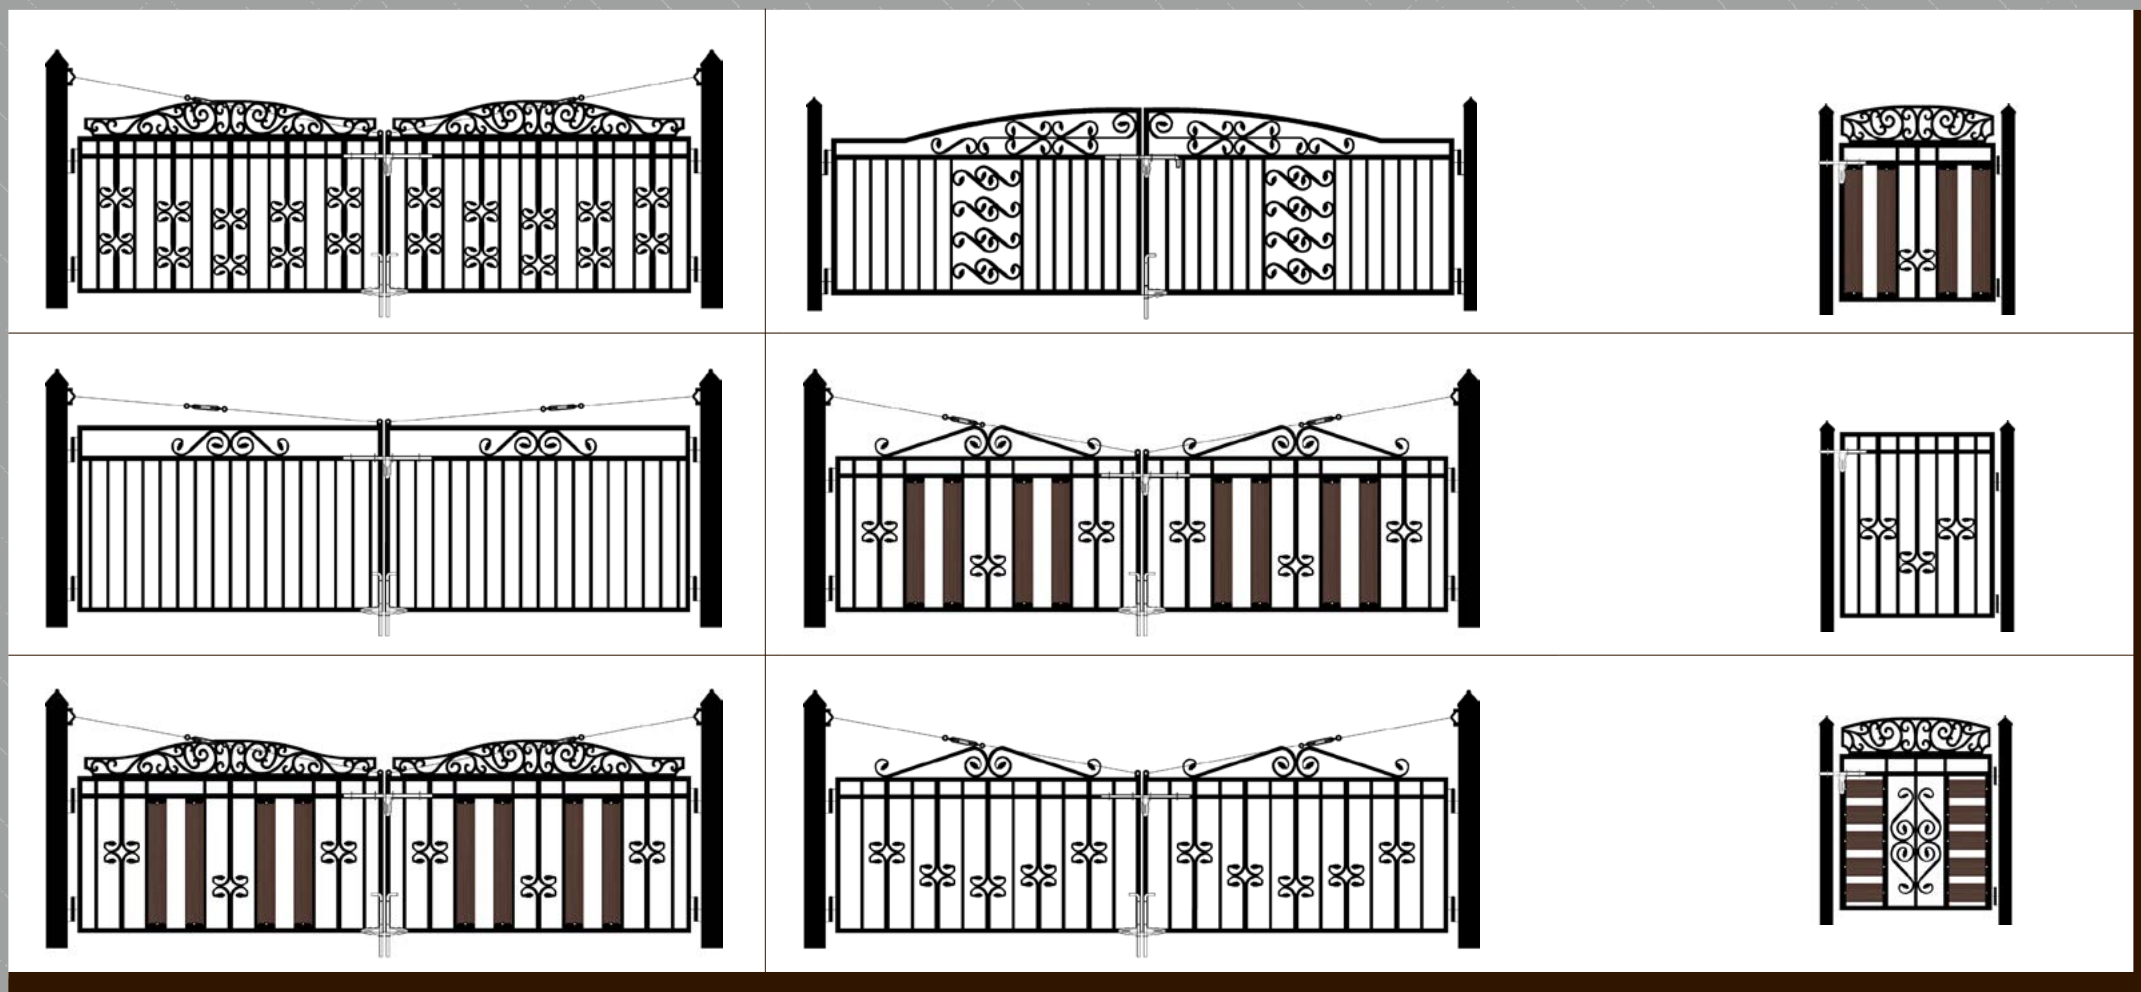

루비 클래식 / 에메랄드 클래식 외문 | H1200x1000

메이플 클래식 외문 | H1200x1000

사파이어 클래식 쌍문 | H1200x1000x1000

라벤더 클래식 쌍문 | H1200x1000x1000

올리브 클래식 외문 | H1200x1000

산들 클래식 외문 | H1200x1000

라임 클래식 외문 | H1200x1000

자수정 클래식 쌍문 | H1200x1000x1000

진주 클래식 쌍문 | H1200x1000x1000

라벤더 클래식 외문 | H1200x1000

자수정 클래식 외문 | H1200x1000

사파이어 클래식 외문 | H1200x1000

# #05

디자인 대문

디자인 대문

디자인 대문

메이플 A형 쌍문 | H1200x2000x2000

메이플 B형 쌍문 | H1200x2000x2000

메이플 더블 쌍문 | H1200x2000x2000

메이플 더블 외문 | H1200x1000