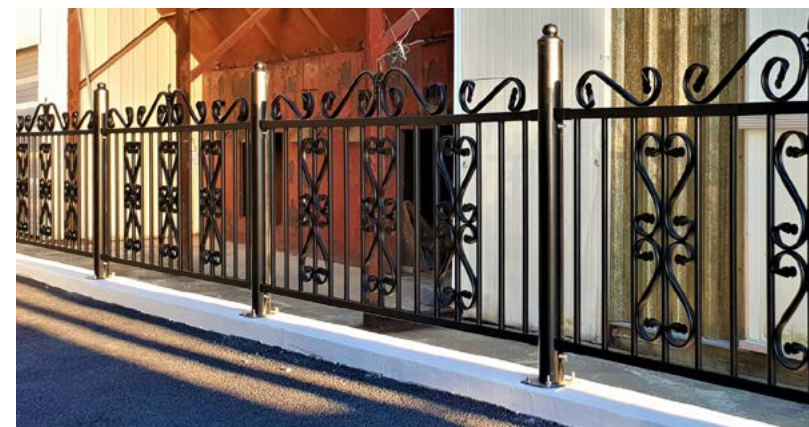

클래식 난간 D형 | H1200x2000

난간 A형 | H1200x2000(사각주주) ※전등은 별도입니다

난간 핸드레일형 | H1200x2000

난간 A형 | H1200x2000

난간 B형 | H1200x2000

난간 C형 | H1200x2000

난간 핸드레일형 | H1200x2000

물망초 A형 | H1200x2000