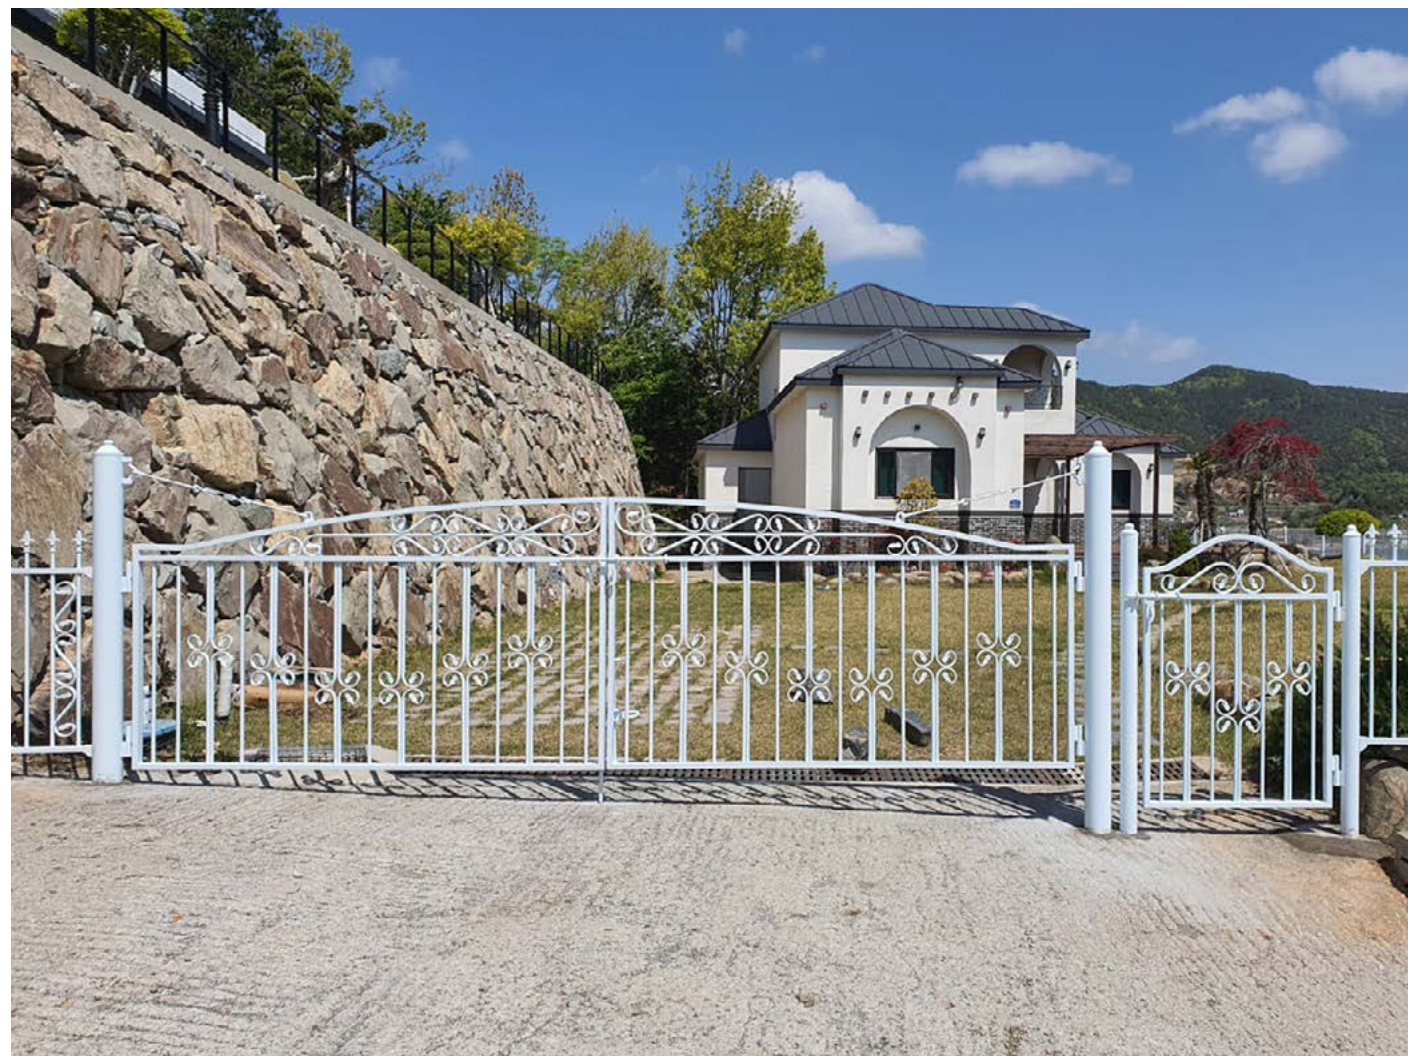

2022 Fence Collection

#04

클래식 대문

메이플 클래식 쌍문+외문 | H1200x2500x2500+1000

루비 클래식 쌍문 | H1200x2000x2000

라벤더 클래식 3짝접이문 | H1200x1000x1000x1000

자수정 클래식 쌍문 | H1200x2000x2000

자수정 클래식 4짝접이문 | H1200x1000x1000x1000x1000