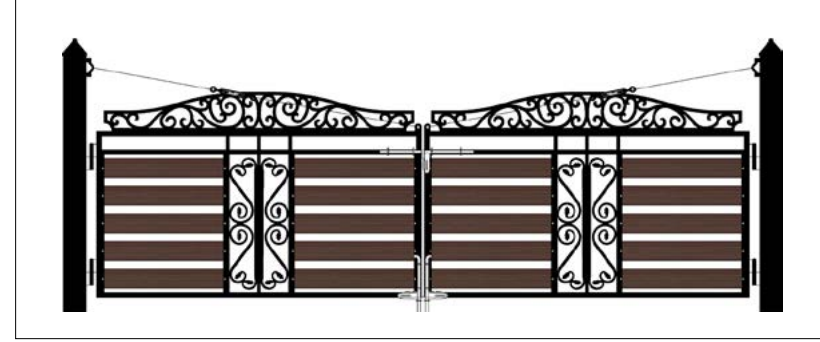

산들 난간 O형 쌍문 | H1200x2000x2000

산들 난간 O형 외문 | H1200x2000x2000

아카시아 D형 쌍문 | H1200x2000x2000

아카시아 D형 외문 | H1200x1000

코코넛 A형 쌍문 | H1200x2000x2000

코코넛 A형 외문 | H1200x1000

자수정 A형 쌍문 | H1200x2000x2000

자수정 A형 외문 | H1200x1000