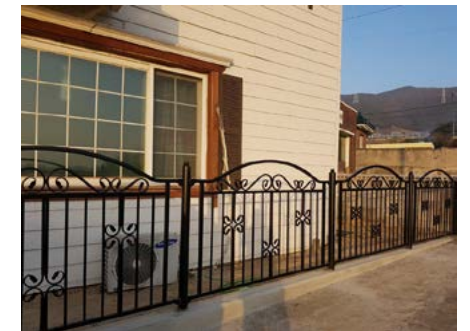

에메랄드 클래식 쌍문 | H1200x1000x1000

메이플 클래식 쌍문 | H1200x2000x2000

에메랄드 클래식 | H1200x2000

메이플 클래식 | H1200x1920 (조적용)

메이플 클래식 | H1200x2000

메이플 클래식 | H1200x2000

메이플 클래식 쌍문+외문 | H1200x2500x2500x1000

라임 클래식 | H1200x2000