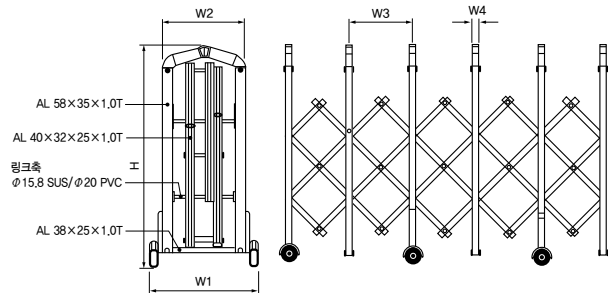

무레일바퀴	W1	W2	W3	W4	재 질	연결부	색 상
100	600	475	380	40	알루미늄	· PVC 합성 · SUS 304	은색