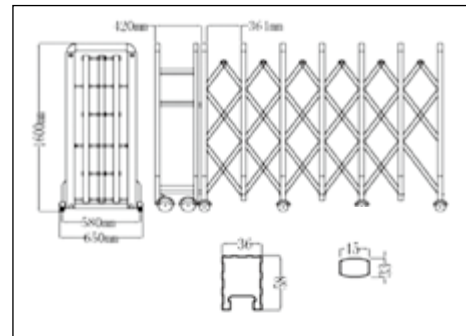

- HA 522(무레일, 레일형) | (자동, 수동)