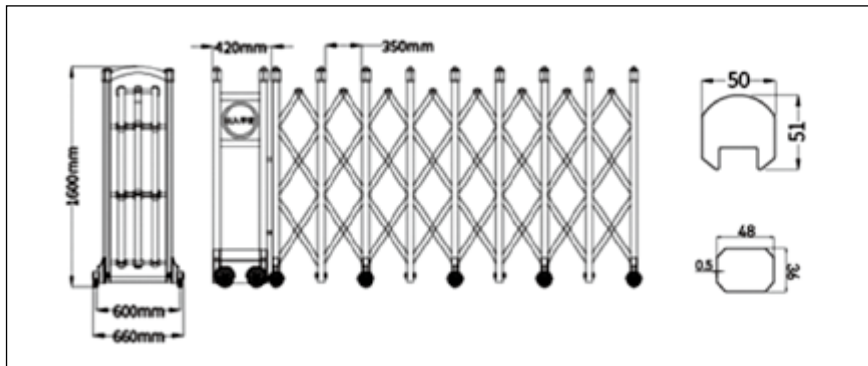

# 스텐자바라 게이트 (자바라 높이와 폭은 변경가능합니다.)

HS 401

HS 402

HS 403

HS 411

## 고급형 스텐자바라 게이트

- HS 804(무레일, 레일형) | (자동, 수동)

자바라 높이와 폭은 변경가능합니다.

- HS 810(무레일, 레일형) | (자동, 수동)

자바라 높이와 폭은 변경가능합니다.