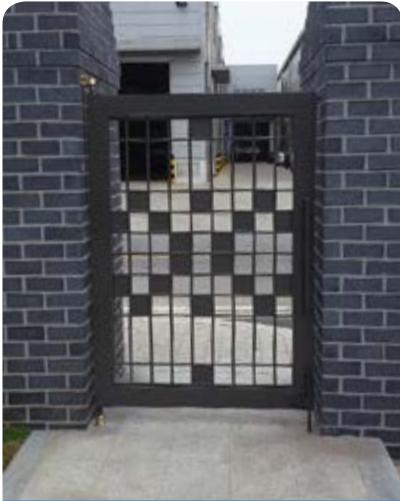

# 대리석하우스 (시공사진)

☎ 대문 집 시공 전에 연락주시면 대문 집 크기와 전기 배선을 상담하여 드립니다.(현장방문 가능)

무레일게이트

자동게이트

대리석하우스

주물대문

폴딩게이트

주차차단기