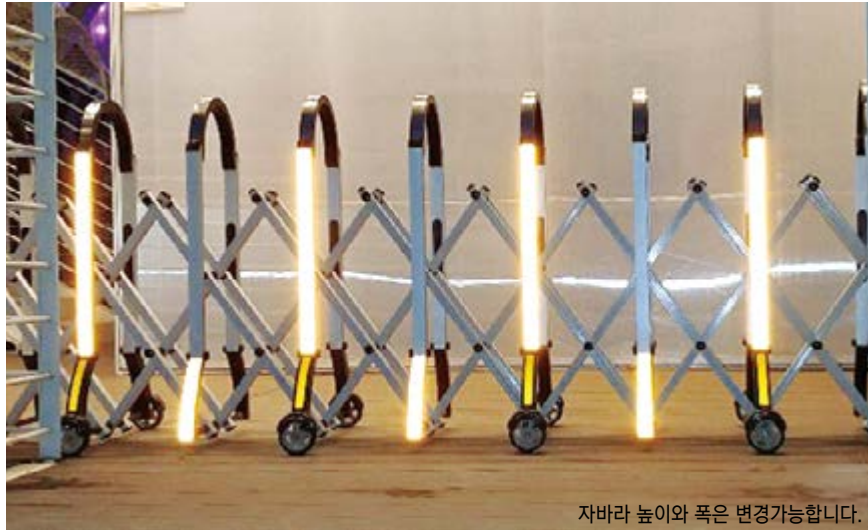

## 고급형 알루미늄자바라 게이트

- HA 504(무레일, 레일형) | (자동, 수동)

자바라 높이와 폭은 변경가능합니다.

HA 504

- HA 505(무레일, 레일형) | (자동, 수동)

자바라 높이와 폭은 변경가능합니다.

HA 505

## 고급형 알루미늄자바라 게이트

- HA 506(무레일, 레일형) | (자동, 수동)

- HA 522(무레일, 레일형) | (자동, 수동)