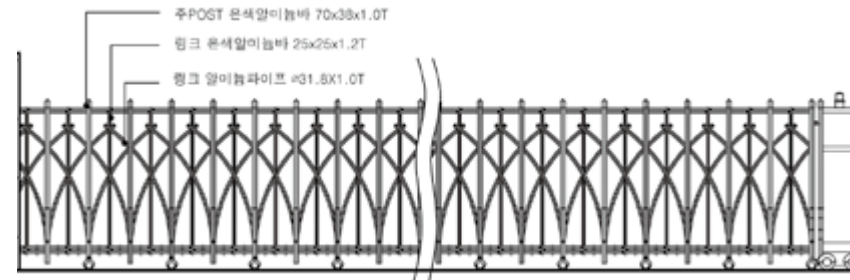

고급형 자바라 게이트

(무레일형, 넓은 하부 폭, 스텐과 알루미늄의 결합)

• 재질 : 고강도 스텐

• 재질 : 고강도 알루미늄과 스텐 연결부

• 재질 : 고강도 스텐파이프와 알루미늄 결합