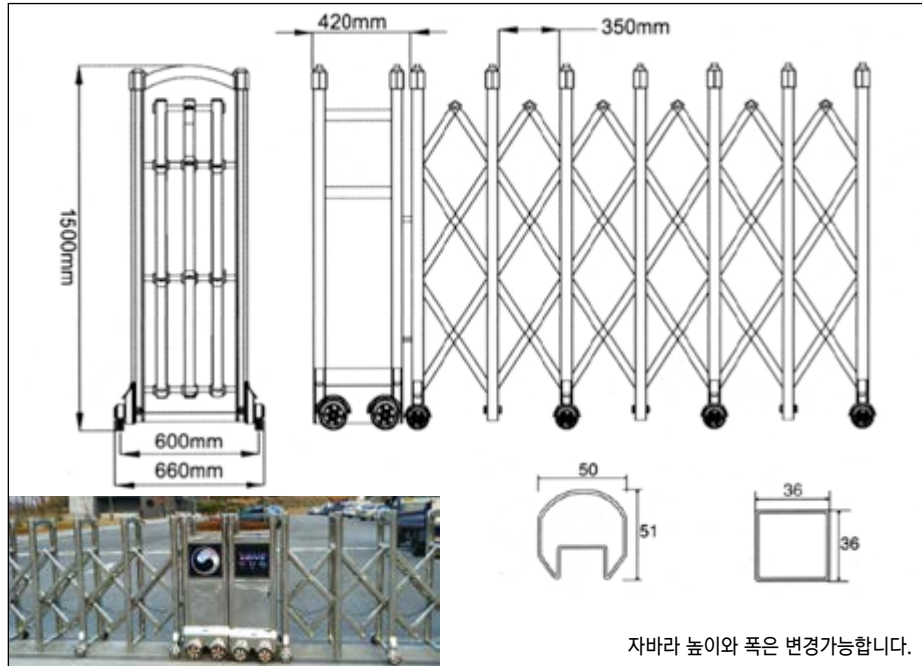

고급형 스텐자바라 게이트

• HS 803(무레일, 레일형) | (자동, 수동)

HS 803