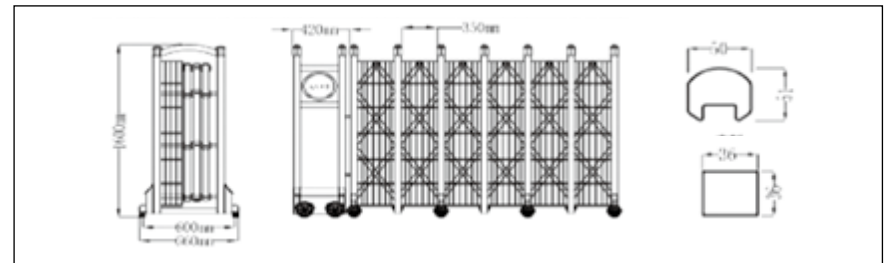

## 고급형 스텐자바라 게이트

- HS 804(무레일, 레일형) | (자동, 수동)

자바라 높이와 폭은 변경가능합니다.

- HS 810(무레일, 레일형) | (자동, 수동)

자바라 높이와 폭은 변경가능합니다.