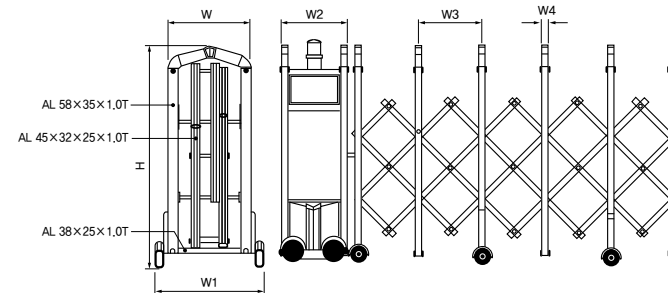

무레일바퀴	W1	W2	W3	W4	재 질	연결부	색 상
100	600	475	380	40	알루미늄	· PVC 합성 · SUS 304	검정