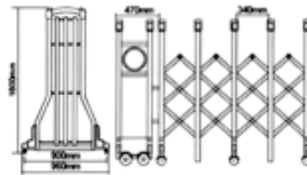

## 고급형 알루미늄자바라 게이트

- HA 530(무레일, 레일형) | (자동, 수동)

자바라 높이와 폭은 변경가능합니다.

HA 530

- HA 532(무레일, 레일형) | (수동만 가능)

자바라 높이와 폭은 변경가능합니다.

HA 532

# 고급형 자바라 게이트

(무레일형, 넓은 하부 폭, 스텐과 알루미늄의 결합)

H 1515 (W 860)

• 재질 : 고강도 스텐

H 1520 (W 960)

• 재질 : 고강도 알루미늄과 스텐 연결부

HA 508 (W 680)

• 재질 : 고강도 스텐파이프와 알루미늄 결합