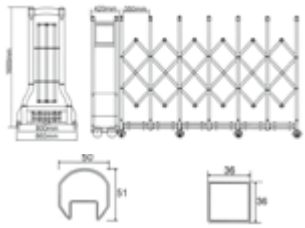

## 고급형 알루미늄자바라 게이트

- HA 530(무레일, 레일형) | (자동, 수동)

자바라 높이와 폭은 변경가능합니다.

HA 530

- HA 532(무레일, 레일형) | (수동만 가능)

자바라 높이와 폭은 변경가능합니다.

HA 532

# 고급형 자바라 게이트

(무레일형, 넓은 하부 폭, 스텐과 알루미늄의 결합)

H 1515 (W 860)

• 재질 : 고강도 스텐

H 1520 (W 960)

• 재질 : 고강도 알루미늄과 스텐 연결부

HA 508 (W 680)

• 재질 : 고강도 스텐파이프와 알루미늄 결합