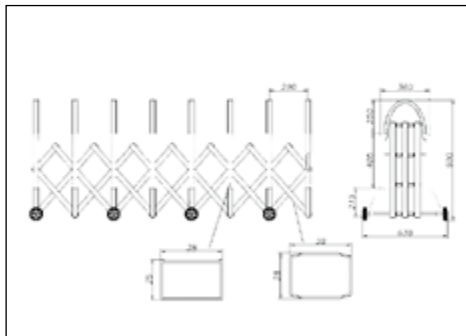

고급형 알루미늄자바라 게이트

- HA 506(무레일, 레일형) | (자동, 수동)