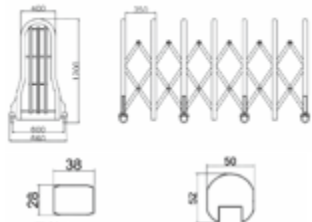

## 고급형 알루미늄자바라 게이트

- HA 530(무레일, 레일형) | (자동, 수동)

자바라 높이와 폭은 변경가능합니다.

HA 530

- HA 532(무레일, 레일형) | (수동만 가능)

자바라 높이와 폭은 변경가능합니다.

HA 532

# 고급형 자바라 게이트

(무레일형, 넓은 하부 폭, 스텐과 알루미늄의 결합)

H 1515 (W 860)

• 재질 : 고강도 스텐

H 1520 (W 960)

• 재질 : 고강도 알루미늄과 스텐 연결부

HA 508 (W 680)

• 재질 : 고강도 스텐파이프와 알루미늄 결합